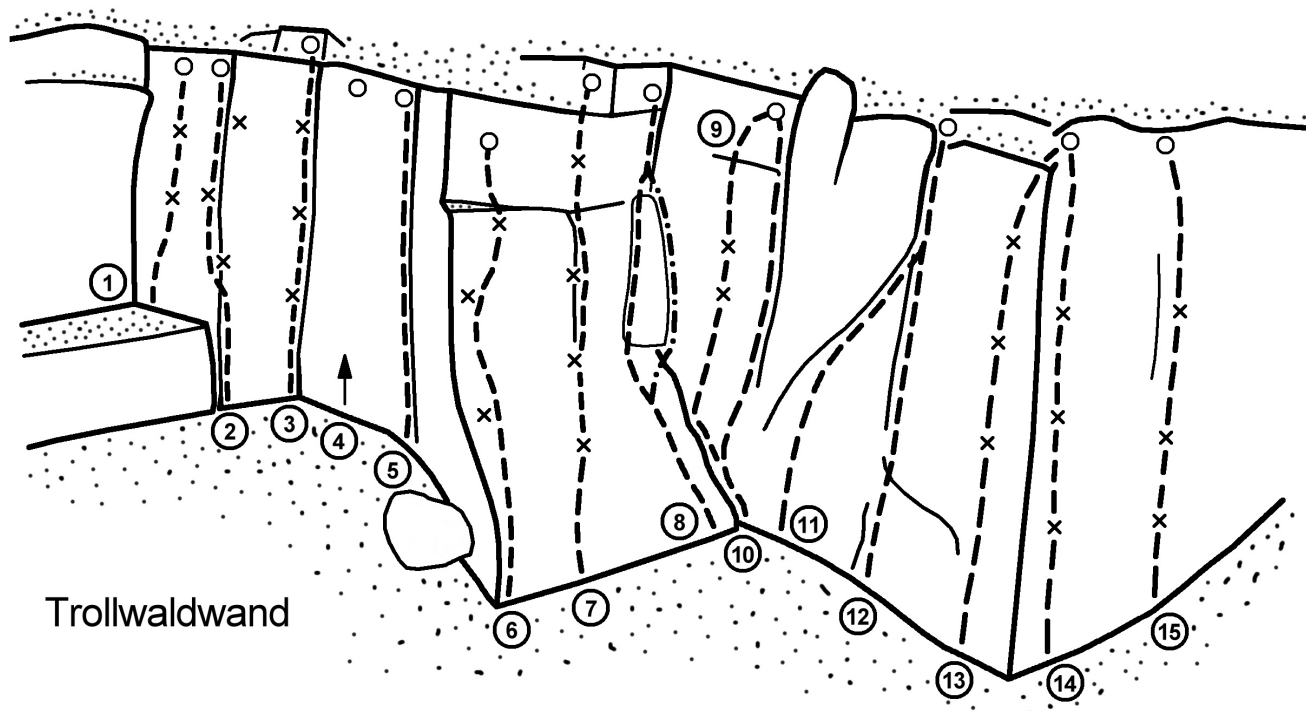

TOPO

Holzener Klippen

Trollwaldwand

(Mittlerer Steinbruch)

Niedersachsen e.V.

Trollwaldwand

- |  |      |   |
|--|------|---|
| 1. Trollwaldterrassenparty                     | 6+   | C. Körbler, März 2007. Ohne Reißverschneidung links, sonst deutlich leichter (ca. 4). |
| 2. Tag der offenen Tür                         | 7-7  | C. Mutzenbecher, März 2007.   |
| 3. Sandmännchens Traumverschneidung            | 4+   | C. Mutzenbecher, C. Carl, Oktober 2006 (clean).<br>Jörn Tölle, Georg Schwägerl        |
| 4. Projekt                                     | 6-/6 | C. Mutzenbecher, Oktober 2006 (clean).  |
| 5. Drachenzahn                                 | 5    | C. Carl, Oktober 2006.  |
| 6. Kante für kleine Leute                      | 5-   | C. Carl, Oktober 2006.  |
| 7. Traumpfade                                  | 3+   | G. Schwägerl, H. Mackenberg, 2006 (clean).  |
| 8. Bergsturzverschneidung<br>- Rechte Variante | 4+   | G. Schwägerl, H. Mackenberg, 2006 (clean).  |
| 9. Skunk                                       | 7    | S. "Jojo" Werner, März 2007.  |
| 10. Projekt                                    |      | Jörn Tölle  |
| 11. Mischwaldriss                              | 5-   | G. Schwägerl, H. Mackenberg, 2006 (clean).  |
| 12. Stehrumsel                                 | 5-   | A. Bahr, April 2007.  |
| 13. Kantenwandl                                | 5    | A. Bahr, April 2007.  |
| 14. Wandelkante                                | 5    | A. Bahr, März 2007.   |
| 15. Sandspielzeug                              | 6-   | A. Bahr, März 2007.   |

Regelungen: Der Felskopf ist tabu (Zone 1).